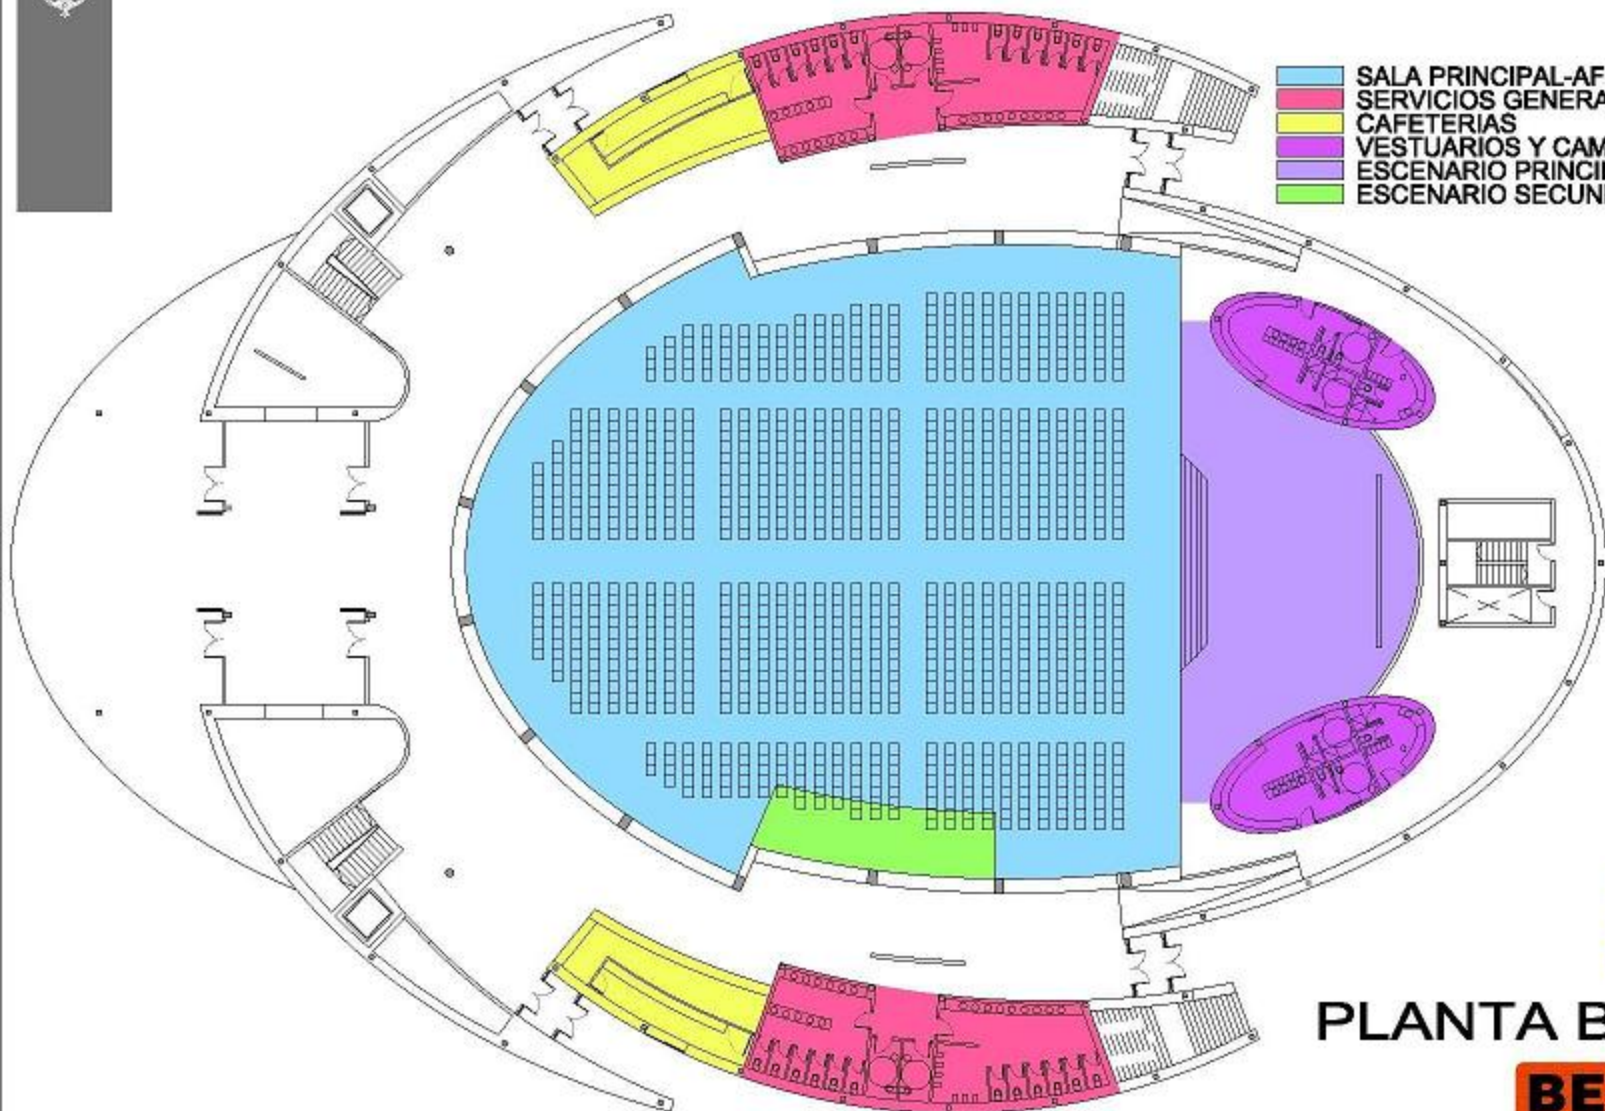

- SALA PRINCIPAL-AFORO 1000P
- SERVICIOS GENERALES
- CAFETERIAS
- VESTUARIOS Y CAMERINOS
- ESCENARIO PRINCIPAL
- ESCENARIO SECUNDARIO

PLANTA BAJA

BECSA

- COLECTIVOS FESTEROS
- JUNTA CENTRAL DE FIESTAS
- CAFETERIAS
- SERVICIOS DE PLANTA
- MUSEO DE LA FESTA
- PALCOS GENERALES

PLANTA PRIMERA

BANDA MUSICA MUNICIPAL

PLANTA SEGUNDA

BECSA