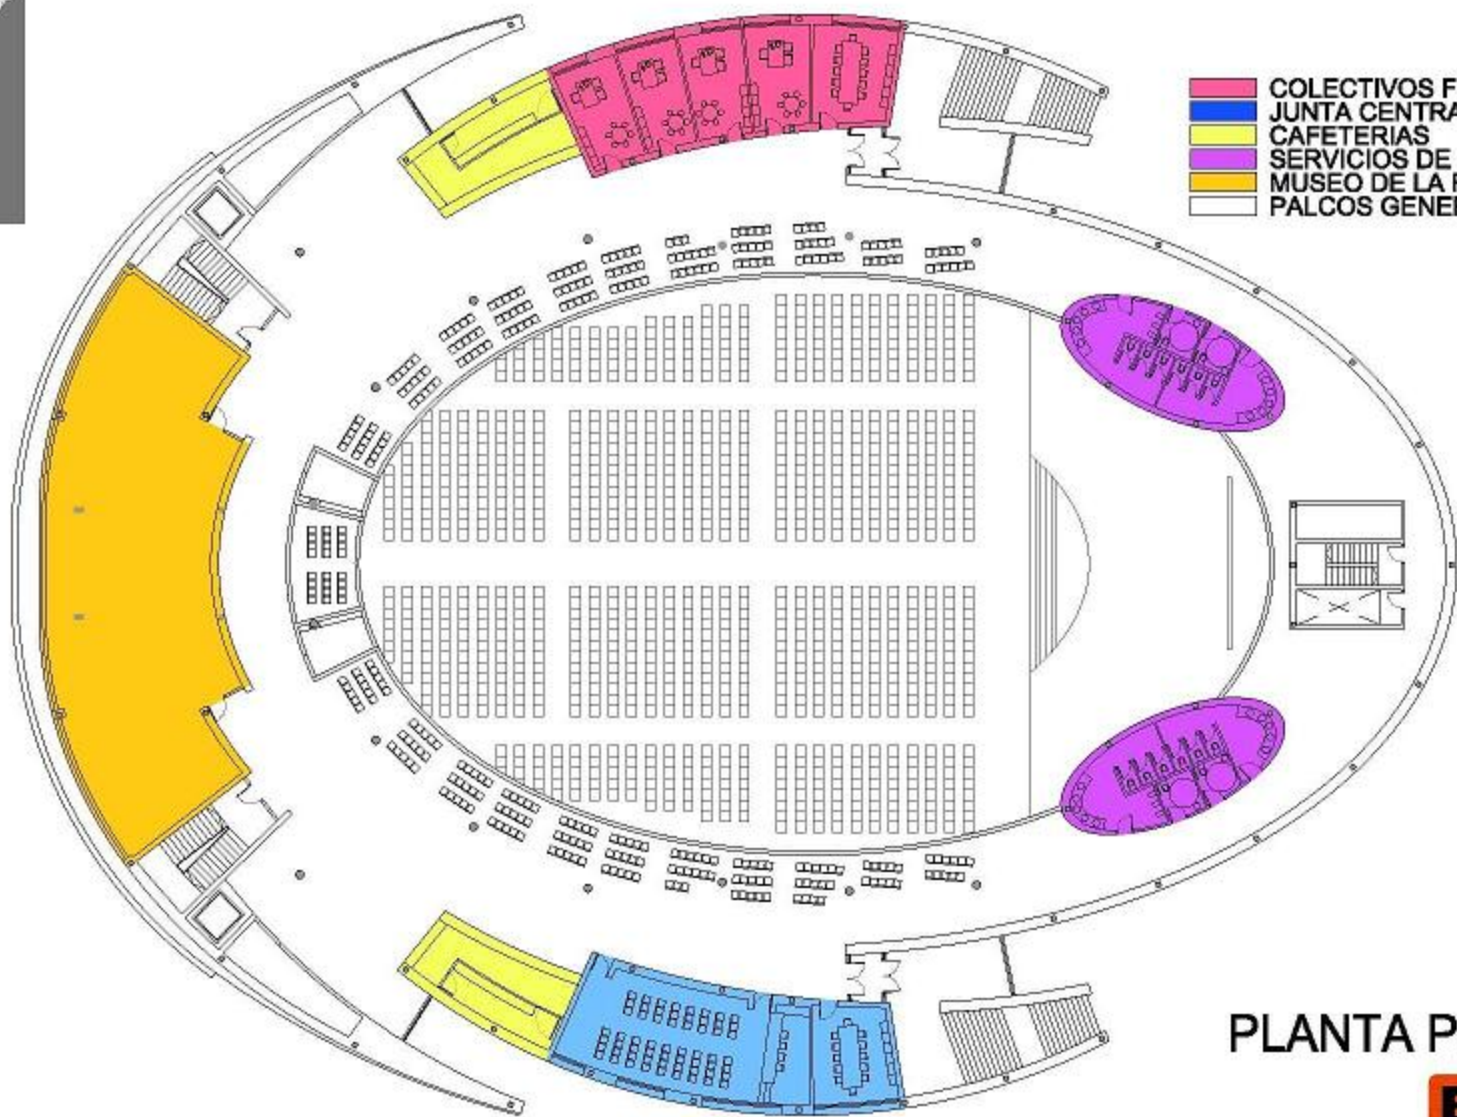

- SALA PRINCIPAL-AFORO 1000P
- SERVICIOS GENERALES
- CAFETERIAS
- VESTUARIOS Y CAMERINOS
- ESCENARIO PRINCIPAL
- ESCENARIO SECUNDARIO

PLANTA BAJA

BECSA

- COLECTIVOS FESTEROS
- JUNTA CENTRAL DE FIESTAS
- CAFETERIAS
- SERVICIOS DE PLANTA
- MUSEO DE LA FESTA
- PALCOS GENERALES

PLANTA PRIMERA

BANDA MUSICA MUNICIPAL

PLANTA SEGUNDA

BECSA