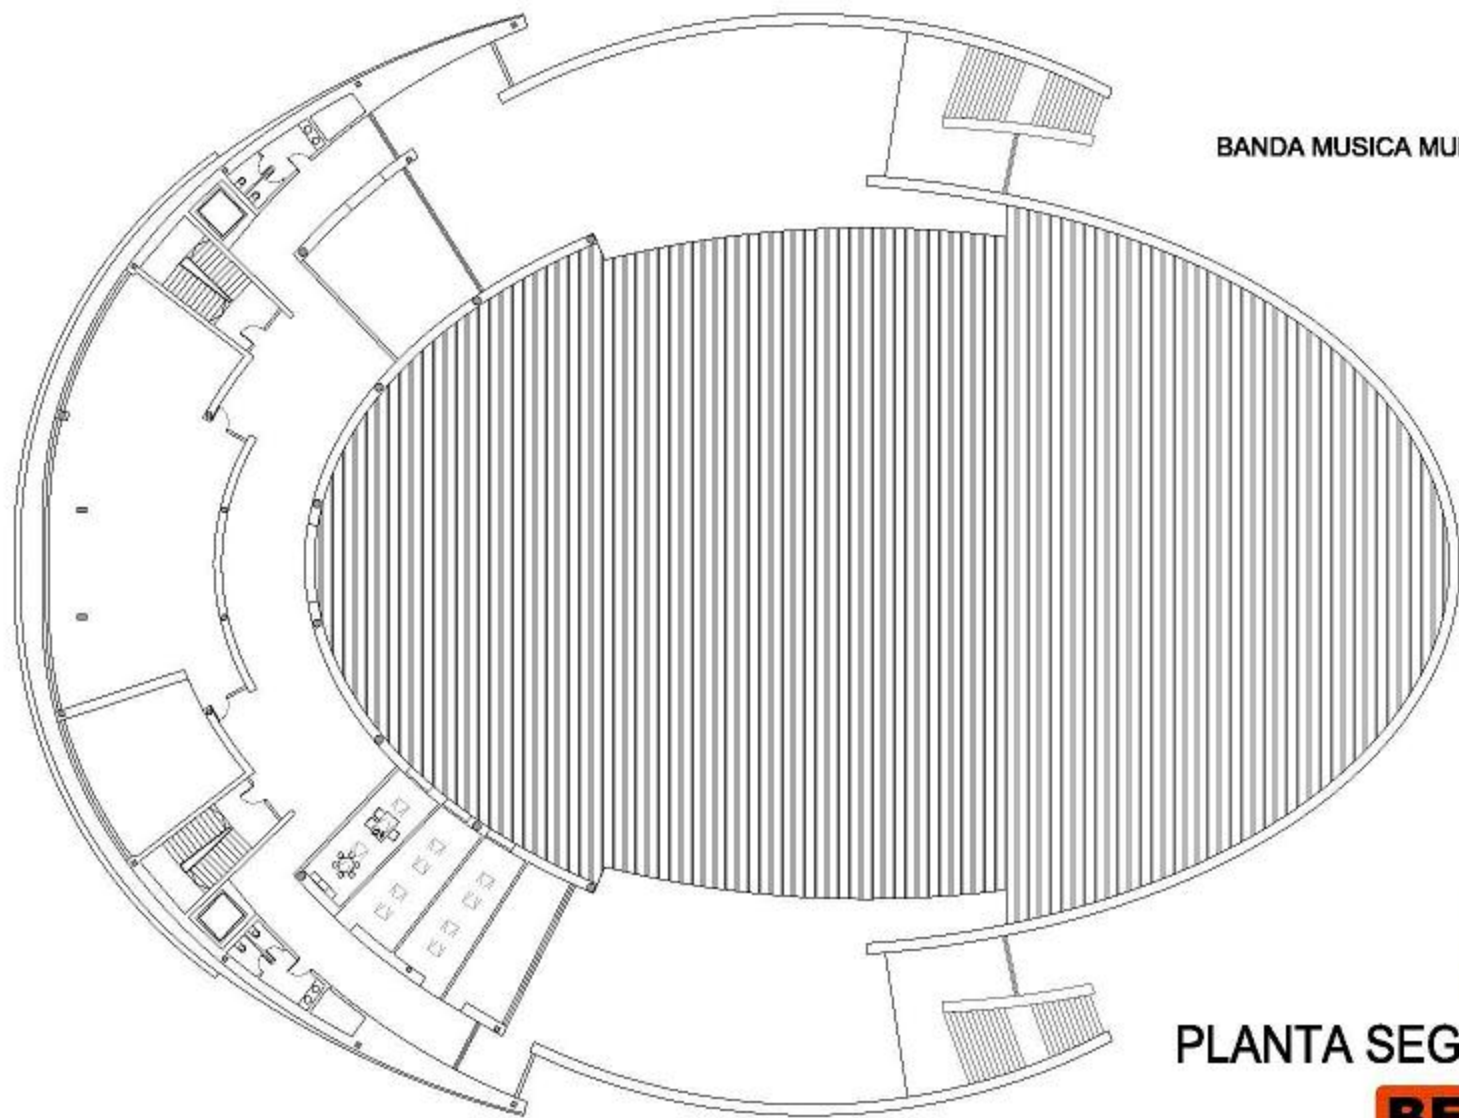

- SALA PRINCIPAL-AFORO 1000P
- SERVICIOS GENERALES
- CAFETERIAS
- VESTUARIOS Y CAMERINOS
- ESCENARIO PRINCIPAL
- ESCENARIO SECUNDARIO

PLANTA BAJA

BECSA

- COLECTIVOS FESTEROS
- JUNTA CENTRAL DE FIESTAS
- CAFETERIAS
- SERVICIOS DE PLANTA
- MUSEO DE LA FESTA
- PALCOS GENERALES

PLANTA PRIMERA

BANDA MUSICA MUNICIPAL

PLANTA SEGUNDA

BECSA